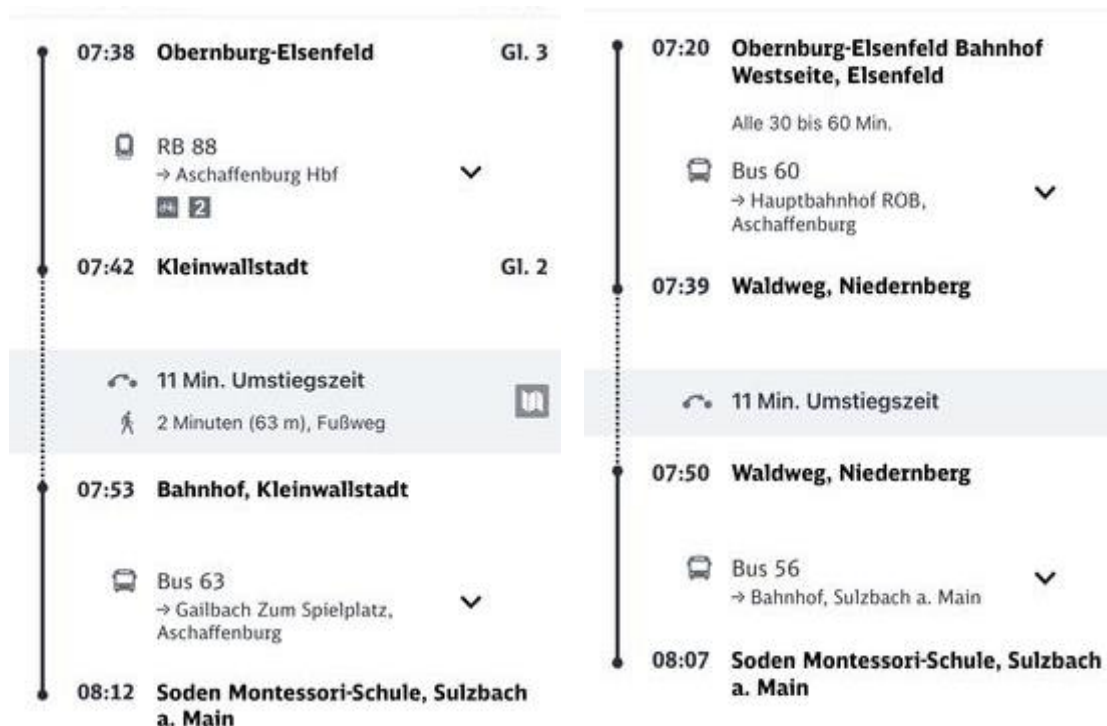

## Gängige Bus- und Bahnverbindungen nach Soden, Montessorischule (Screenshots DB Navigator)

Den individuellen Reiseplan können Sie -mit komplettem Fahrtverlauf- über die DB Navigator App oder auf [www.bahn.de](http://www.bahn.de) erstellen. Die unten angegebenen Verbindungen können durch die aktuelle Situation abweichen.

### Aschaffenburg Hbf – Soden, Montessorischule / Schulstart

### Soden, Montessorischule -Aschaffenburg Hbf / Schulende 13:25 Uhr

Soden Montessori-Schule, Sulzbach a. Main	ab 13:37	Bus 63	Bus Richtung: Hauptbahnhof ROB, Aschaffenburg
Hauptbahnhof ROB, Aschaffenburg	an 14:02		Behindertengerechtes Fahrzeug Betreiber: Verkehrsgesellschaft mbH Untermain

### Obernburg-Elsenfeld –Niedernberg- Soden, Montessorischule / Anfahrt Schulstart